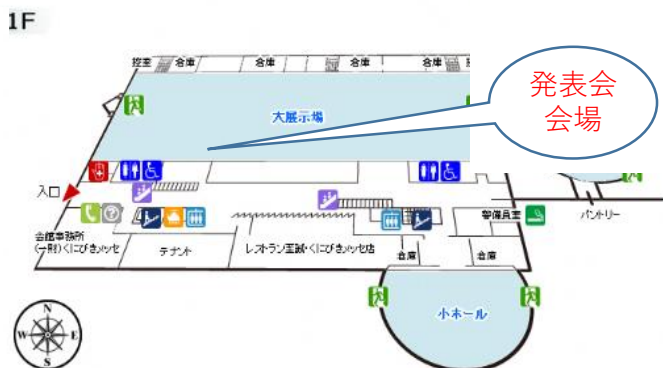

本校では文部科学省「地域との協働による高等学校教育改革推進事業」の採択を受け、「持続可能な社会を創造する『地域共創人』の育成」の研究開発を実施しております。

島根大学や地域の企業との連携強化に取り組みながら、地域の未来を共に創っていく「地域共創人」を育成するとともに、確かなしまね(まつえ)マインドを持たせることで、松江地域の人材の定着・還流につなげることを目的としております。

午後の部次第

- (1)開会
- (2)校長挨拶
- (3)指導助言者紹介
- (4)代表班成果発表会
  発表、質疑応答
  指導助言
- (5)講演会
- (6)校長挨拶
- (7)閉会

今年度の2年生は、島根県中小企業家同友会松江支部、川津地区公民館、松江商工会議所、島根県商工労働部のご協力により、各企業等からご提供いただいた「課題」の解決方法を探究する活動を行ってきました。コロナ禍による休校期間もあり、9～12月の短い期間でしたが、何度も企業等に訪問し、協議を重ねてさせていただきました。今回はその成果を代表班が発表させていただきます。

【指導・助言者】

島根大学教職大学院 教授 千代西尾 祐司 氏
島根大学教職大学院 准教授 熊丸 真太郎 氏
島根大学教職大学院 准教授 中村 怜詞 氏
島根大学地域未来協創本部 講師 高須 佳奈 氏

●会場アクセス

●来場制限及びLIVE配信について

新型コロナウイルス感染症対策のため、ご来場いただける方を制限させていただきます。何卒ご了承ください。当日ご来場いただけない方々のために、**午後の生徒発表会をLIVE配信致します。**以下のURLまたはQRコードからご覧いただけます。(事前登録不要)

成果発表会

<https://youtu.be/SPLL_MZOds>

お問合せ
島根県松江東高等学校 魅力化推進部
担当 手銭、中村
〒690-0823
島根県松江市西川津町510番地
TEL 0852-27-3700
FAX 0852-27-3703
HP:<https://www.matsuehigashi.ed.jp/>