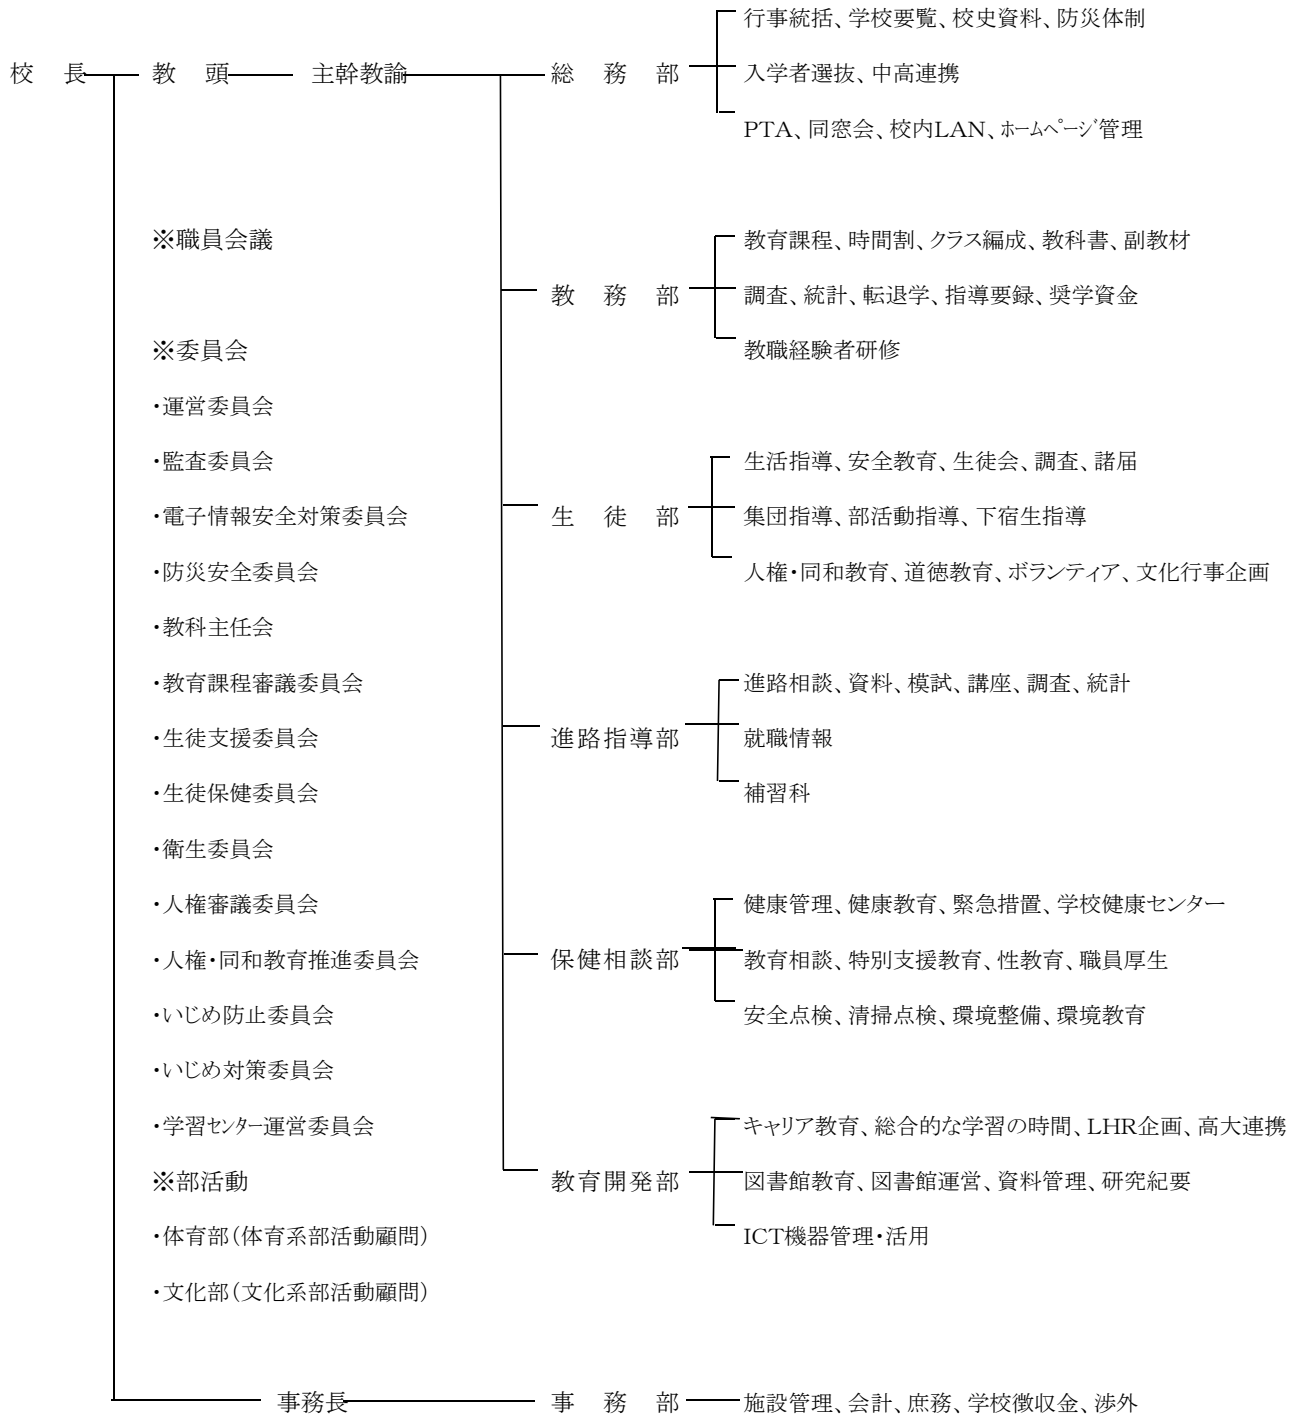

校内組織表

※外郭団体 : ・PTA ・東雲会(同窓会) ・嵩の嶺会